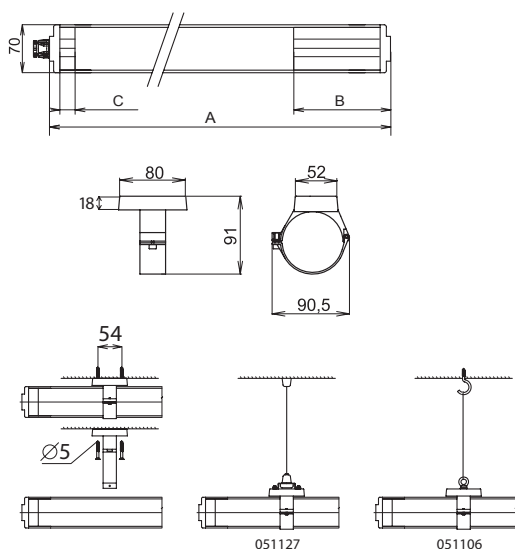

◆ Budowa:

Zasilanie:

EP – zasilacz elektroniczny 220 – 240V / 50Hz-60 Hz AC, 176-280V DC
Korpus: rurka z tworzywa poliwęglanowego (PC) o średnicy zewnętrznej 70mm i grubości ścianki 4mm, przezroczysta; z zatyczkami na końcach rurek.

Mocowanie:

do sufitu lub ściany oświetlanej strefy z użyciem uchwytów mocujących, podwieszanie na zawieszach samoblokujących lub uchwytach do podwieszania

Przyłącza:

blok zaciskowy ze złączami śrubowymi, maks. średnica żył 2,5 mm²

(lm)* - strumień świetlny, (W)** - moc wejściowa

Wymiary zewnętrzne AQUARI LED

AQUARI-LED-OP-4K, IP68