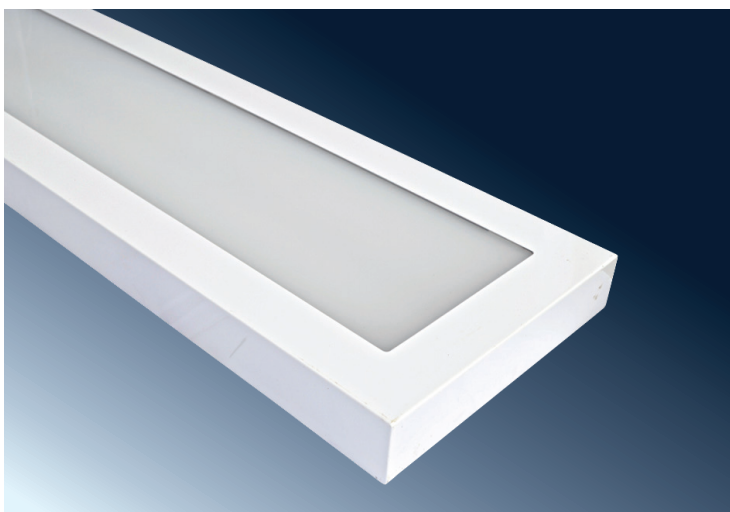

GRYF-LED

◆ Zastosowanie:

GRYF-LED to oprawy oświetleniowe zaprojektowane do bezpośredniego oświetlenia biur, szkół i obiektów handlowych.

◆ Budowa:

Zasilanie: EP

Zasilacz elektroniczny 220-240V/50-60 Hz AC, 220-240V DC, 176-280 V DC

Korpus:

Malowana na biało (RAL9003) blacha metalowa

Osłona:

Optyczna, opalowa, pleksi

Mocowanie:

Bezpośrednie na suficie, podwieszenie na zawieszki linkowym

Przyłącza:

Bez śrubowy blok zaciskowy do łatwej instalacji, średnica żył 2,5 mm²; oprawa jest gotowa do podłączenia dwóch żył

Indeks	Model (Nazwa, Stopień ochrony)	Barwa światła	Strumień Świetlny (lm)*	Moc (W)**	Wymiary AxBxC (mm)
GE-GR-057480	GRYF-LED-OP-3000-3K	3000	3000	23	650 x 250 x 400 x 180
GE-GR-057481	GRYF-LED-OP-3100-4K	4000	3100	23	650 x 250 x 400 x 180
GE-GR-057482	GRYF-LED-OP-3350-3K	3000	3350	27	650 x 250 x 400 x 180
GE-GR-057483	GRYF-LED-OP-3500-4K	4000	3500	27	650 x 250 x 400 x 180
GE-GR-057484	GRYF-LED-OP-5950-3K	3000	5950	46	1200 x 250 x 900 x 180
GE-GR-057485	GRYF-LED-OP-6150-4K	4000	6150	46	1200 x 250 x 900 x 180
GE-GR-057486	GRYF-LED-OP-6700-3K	3000	6700	55	1200 x 250 x 900 x 180
GE-GR-057487	GRYF-LED-OP-6950-4K	4000	6950	55	1200 x 250 x 900 x 180
GE-GR-057488	GRYF-LED-OP-7400-3K	3000	7400	58	1495 x 250 x 1200 x 180
GE-GR-057489	GRYF-LED-OP-7650-4K	4000	7650	58	1495 x 250 x 1200 x 180
GE-GR-057490	GRYF-LED-OP-8400-3K	3000	8400	68	1495 x 250 x 1200 x 180
GE-GR-057491	GRYF-LED-OP-8700-4K	4000	8700	68	1495 x 250 x 1200 x 180