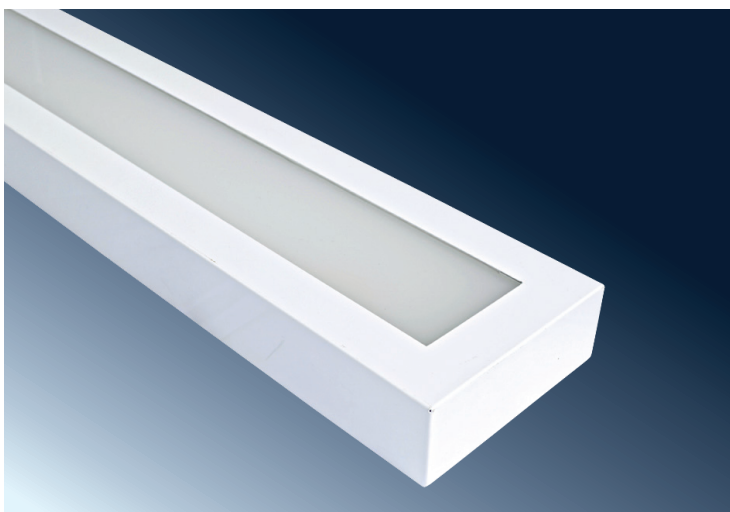

GRYF-LED

◆ Zastosowanie:

GRYF-LED to oprawy oświetleniowe zaprojektowane do bezpośredniego oświetlenia biur, szkół i obiektów handlowych.

◆ Budowa:

Zasilanie: EP

Zasilacz elektroniczny 220-240V/50-60 Hz AC, 220-240V DC, 176-280 V DC

Korpus:

Malowana na biało (RAL9003) blacha metalowa

Osłona:

Optyczna, opalowa, pleksi

Mocowanie:

Bezpośrednie na suficie, podwieszenie na zawieszki linkowym

Przyłącza:

Bez śrubowy blok zaciskowy do łatwej instalacji, średnica żył 2,5 mm²; oprawa jest gotowa do podłączenia dwóch żył

Indeks	Model (Nazwa, Stopień ochrony)	Barwa światła	Strumień Świetlny (lm)*	Moc (W)**	Wymiary AxBxC (mm)
GE-GR-057480	GRYF-LED-OP-3000-3K	3000	3000	23	650 x 250 x 400 x 180
GE-GR-057481	GRYF-LED-OP-3100-4K	4000	3100	23	650 x 250 x 400 x 180
GE-GR-057482	GRYF-LED-OP-3350-3K	3000	3350	27	650 x 250 x 400 x 180
GE-GR-057483	GRYF-LED-OP-3500-4K	4000	3500	27	650 x 250 x 400 x 180
GE-GR-057484	GRYF-LED-OP-5950-3K	3000	5950	46	1200 x 250 x 900 x 180
GE-GR-057485	GRYF-LED-OP-6150-4K	4000	6150	46	1200 x 250 x 900 x 180
GE-GR-057486	GRYF-LED-OP-6700-3K	3000	6700	55	1200 x 250 x 900 x 180
GE-GR-057487	GRYF-LED-OP-6950-4K	4000	6950	55	1200 x 250 x 900 x 180
GE-GR-057488	GRYF-LED-OP-7400-3K	3000	7400	58	1495 x 250 x 1200 x 180
GE-GR-057489	GRYF-LED-OP-7650-4K	4000	7650	58	1495 x 250 x 1200 x 180
GE-GR-057490	GRYF-LED-OP-8400-3K	3000	8400	68	1495 x 250 x 1200 x 180
GE-GR-057491	GRYF-LED-OP-8700-4K	4000	8700	68	1495 x 250 x 1200 x 180