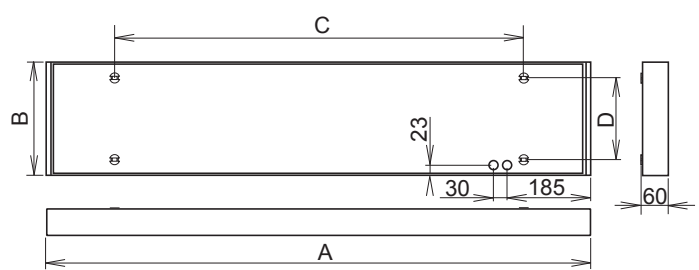

Korpus:

Malowana na biało (RAL9003) blacha metalowa

Osłona:

Optyczna, opalowa, pleksi

Mocowanie:

Bezpośrednie na suficie, podwieszenie na zawieszki linkowym

Przyłącza:

Bez śrubowy blok zaciskowy do łatwej instalacji, średnica żył 2,5 mm²; oprawa jest gotowa do podłączenia dwóch żył

Indeks	Model (Nazwa, Stopień ochrony)	Barwa światła	Strumień Świetlny (lm)*	Moc (W)**	Wymiary AxBxC (mm)
GE-GR-057480	GRYF-LED-OP-3000-3K	3000	3000	23	650 x 250 x 400 x 180
GE-GR-057481	GRYF-LED-OP-3100-4K	4000	3100	23	650 x 250 x 400 x 180
GE-GR-057482	GRYF-LED-OP-3350-3K	3000	3350	27	650 x 250 x 400 x 180
GE-GR-057483	GRYF-LED-OP-3500-4K	4000	3500	27	650 x 250 x 400 x 180
GE-GR-057484	GRYF-LED-OP-5950-3K	3000	5950	46	1200 x 250 x 900 x 180
GE-GR-057485	GRYF-LED-OP-6150-4K	4000	6150	46	1200 x 250 x 900 x 180
GE-GR-057486	GRYF-LED-OP-6700-3K	3000	6700	55	1200 x 250 x 900 x 180
GE-GR-057487	GRYF-LED-OP-6950-4K	4000	6950	55	1200 x 250 x 900 x 180
GE-GR-057488	GRYF-LED-OP-7400-3K	3000	7400	58	1495 x 250 x 1200 x 180
GE-GR-057489	GRYF-LED-OP-7650-4K	4000	7650	58	1495 x 250 x 1200 x 180
GE-GR-057490	GRYF-LED-OP-8400-3K	3000	8400	68	1495 x 250 x 1200 x 180
GE-GR-057491	GRYF-LED-OP-8700-4K	4000	8700	68	1495 x 250 x 1200 x 180

(lm)* - strumień świetlny, (W)** - moc wejściowa

Wymiary zewnętrzne GRYF-LED

GRYF-LED-4K, IP40