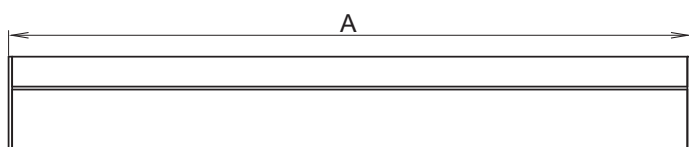

Indeks	Model (Nazwa, Stopień ochrony)	Barwa światła	Strumień Świetlny (lm)	Moc (W)	Wymiary AxBxC (mm)
GE-NAV-051312	NAVER-LED-2600-3K, IP20	3000	2600	16	570x59x79
GE-NAV-051313	NAVER-LED-2750-4K, IP20	4000	2750	16	570x59x79
GE-NAV-051314	NAVER-LED-3900-3K, IP20	3000	3900	24	850x59x79
GE-NAV-051315	NAVER-LED-4100-4K, IP20	4000	4100	24	850x59x79
GE-NAV-051316	NAVER-LED-5200-3K, IP20	3000	5200	32	1130x59x79
GE-NAV-051317	NAVER-LED-5450-4K, IP20	4000	5450	32	1130x59x79
GE-NAV-051318	NAVER-LED-6500-3K, IP20	3000	6500	40	1410x59x79
GE-NAV-051319	NAVER-LED-6800-4K, IP20	4000	6800	40	1410x59x79
GE-NAV-051320	NAVER-LED-7800-3K, IP20	3000	7800	48	1690x59x79
GE-NAV-051321	NAVER-LED-8200-4K, IP20	4000	8200	48	1690x59x79
GE-NAV-051322	NAVER-LED-9100-3K, IP20	3000	9100	56	1970x59x79
GE-NAV-051323	NAVER-LED-9550-4K, IP20	4000	9550	56	1970x59x79

- wyposażenie specjalne

GE-NAV-051155 Nasadka sufitowa z przezroczystym kablem 3x1,5m² GE-
GE-NAV-119999 Zawiesie linkowe (2,5m)

(lm)* - strumień świetlny, (W)** - moc wejściowa

Wymiary zewnętrzne NAVER-LED