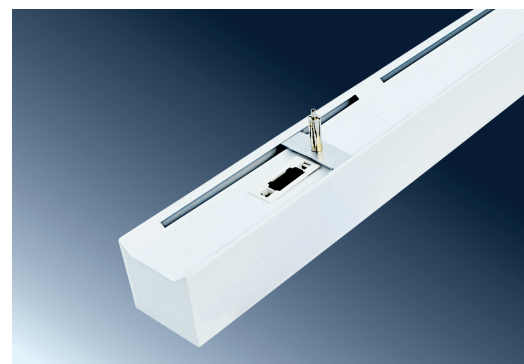

RIGER 20

◆ Zastosowanie:

Pod względem charakterystyki świetlnej i wysokiej wydajności, oprawa oświetleniowa RIGER 20 jest odpowiednia do instalacji w miejscach, gdzie poza wysokiej jakości oświetleniem wymagany jest wysoki stopień ochrony IP.

◆ Budowa:

Zasilanie:

EP – zasilacz elektroniczny 220-240V/50-60Hz AC, 220-240V DC

Korpus:

malowana na biało (RAL 9003) blacha metalowa

Optyka:

S – optyka z PMMA z szeroką charakterystyką emitancji świetlnej (szeroko promienna)

H – optyka z PMMA z wąską charakterystyką emitancji świetlnej (głęboko promienna)

R – optyka z PMMA odpowiednia do oświetlania magazynowych przestrzeni roboczych

Mocowanie:

podwieszanie z użyciem mechanizmu kablowego

Przyłącza:

trzy- lub pięciobiegunowe przyłącze WAGO

Na życzenie:

MULTI – podtrzymywane oświetlenie awaryjne (1h, 3h) 1F/3F – jedno- lub trójfazowe okablowanie przeplotowe DIM – ściemniany zasilacz elektroniczny (DSI, DALI)

GESIS – możliwość wyposażenia opraw w przyłącza hermetyczne