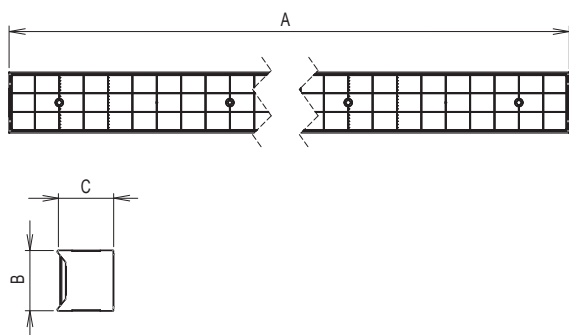

– zasilacz elektroniczny

Indeks	Model (Nazwa, Stopień ochrony)	Barwa światła	Strumień Świetlny (lm)	Moc (W)	Wymiary AxB xC (mm)
RIG501600	RIGER20-H-4900-4K	4000K	4911	38	861 x 64,5 x 60
RIG 050161	RIGER 20-H-6550-4K	4000K	6548	50	1147 x 64,5 x 60
RIG 050162	RIGER 20-H-8200-4K	4000K	8185	63	1433 x 64,5 x 60
RIG 050163	RIGER 20-H-9800-4K	4000K	9822	75	1719 x 64,5 x 60
RIG 050164	RIGER 20-S-4900-4K	4000K	4911	38	861 x 64,5 x 60
RIG 050165	RIGER 20-S-6550-4K	4000K	6548	50	1147 x 64,5 x 60
RIG 050166	RIGER 20-S-8200-4K	4000K	8185	63	1433 x 64,5 x 60
RIG 050167	RIGER 20-S-9800-4K	4000K	9822	75	1719 x 64,5 x 60
RIG 050168	RIGER 20-R-4900-4K	4000K	4911	38	861 x 64,5 x 60
RIG 050169	RIGER 20-R-6550-4K	4000K	6548	50	1147 x 64,5 x 60
RIG 050170	RIGER 20-R-8200-4K	4000K	8185	63	1433 x 64,5 x 60
RIG 050171	RIGER 20-R-9800-4K	4000K	9822	75	1719 x 64,5 x 60

– wyposażenie specjalne:

119999 Zawiesie kablowe – I (1 szt.)

(lm)* - strumień świetlny, (W)** - moc

Wymiary zewnętrzne RIGER 20

RIGER 20-H-4K, IP20