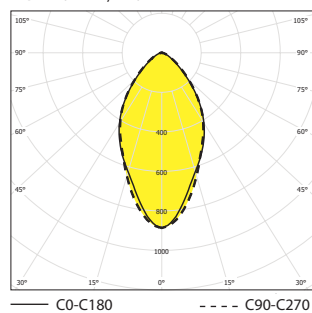

– zasilacz elektroniczny

Indeks	Model (Nazwa, Stopień ochrony)	Barwa światła	Strumień Świetlny (lm)	Moc (W)	Wymiary AxB xC (mm)
RIG501600	RIGER20-H-4900-4K	4000K	4911	38	861 x 64,5 x 60
RIG 050161	RIGER 20-H-6550-4K	4000K	6548	50	1147 x 64,5 x 60
RIG 050162	RIGER 20-H-8200-4K	4000K	8185	63	1433 x 64,5 x 60
RIG 050163	RIGER 20-H-9800-4K	4000K	9822	75	1719 x 64,5 x 60
RIG 050164	RIGER 20-S-4900-4K	4000K	4911	38	861 x 64,5 x 60
RIG 050165	RIGER 20-S-6550-4K	4000K	6548	50	1147 x 64,5 x 60
RIG 050166	RIGER 20-S-8200-4K	4000K	8185	63	1433 x 64,5 x 60
RIG 050167	RIGER 20-S-9800-4K	4000K	9822	75	1719 x 64,5 x 60
RIG 050168	RIGER 20-R-4900-4K	4000K	4911	38	861 x 64,5 x 60
RIG 050169	RIGER 20-R-6550-4K	4000K	6548	50	1147 x 64,5 x 60
RIG 050170	RIGER 20-R-8200-4K	4000K	8185	63	1433 x 64,5 x 60
RIG 050171	RIGER 20-R-9800-4K	4000K	9822	75	1719 x 64,5 x 60

## Wymiary zewnętrzne RIGER 20

RIGER 20-H-4K, IP20

RIGER 20-R-4K, IP20

RIGER 20-S-4K, IP20