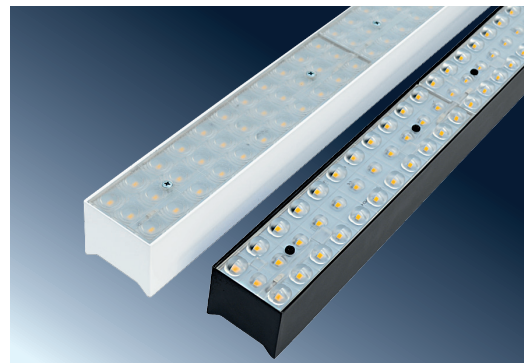

RIGER 20

◆ Zastosowanie:

Pod względem charakterystyki świetlnej i wysokiej wydajności, oprawa oświetleniowa RIGER 20 jest odpowiednia do instalacji w miejscach, gdzie poza wysokiej jakości oświetleniem wymagany jest wysoki stopień ochrony IP.

◆ Budowa:

Zasilanie:

EP – zasilacz elektroniczny 220-240V/50-60Hz AC, 220-240V DC

Korpus:

malowana na biało (RAL 9003) blacha metalowa

Optyka:

S – optyka z PMMA z szeroką charakterystyką emitancji świetlnej (szeroko promienna)

H – optyka z PMMA z wąską charakterystyką emitancji świetlnej (głęboko promienna)

R – optyka z PMMA odpowiednia do oświetlania magazynowych przestrzeni roboczych

Mocowanie:

podwieszanie z użyciem mechanizmu kablowego

Przyłącza:

trzy- lub pięciobiegunowe przyłącze WAGO

Na życzenie:

MULTI – podtrzymywane oświetlenie awaryjne (1h, 3h) 1F/3F – jedno- lub trójfazowe okablowanie przeplotowe DIM – ściemniany zasilacz elektroniczny (DSI, DALI)

GESIS – możliwość wyposażenia opraw w przyłącza hermetyczne