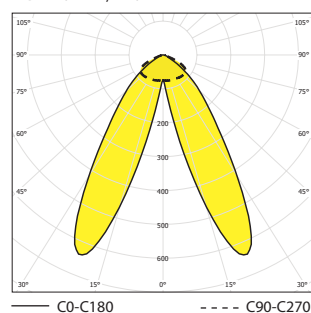

– zasilacz elektroniczny

Indeks	Model (Nazwa, Stopień ochrony)	Barwa światła	Strumień Świetlny (lm)	Moc (W)	Wymiary AxB xC (mm)
RIG501600	RIGER20-H-4900-4K	4000K	4911	38	861 x 64,5 x 60
RIG 050161	RIGER 20-H-6550-4K	4000K	6548	50	1147 x 64,5 x 60
RIG 050162	RIGER 20-H-8200-4K	4000K	8185	63	1433 x 64,5 x 60
RIG 050163	RIGER 20-H-9800-4K	4000K	9822	75	1719 x 64,5 x 60
RIG 050164	RIGER 20-S-4900-4K	4000K	4911	38	861 x 64,5 x 60
RIG 050165	RIGER 20-S-6550-4K	4000K	6548	50	1147 x 64,5 x 60
RIG 050166	RIGER 20-S-8200-4K	4000K	8185	63	1433 x 64,5 x 60
RIG 050167	RIGER 20-S-9800-4K	4000K	9822	75	1719 x 64,5 x 60
RIG 050168	RIGER 20-R-4900-4K	4000K	4911	38	861 x 64,5 x 60
RIG 050169	RIGER 20-R-6550-4K	4000K	6548	50	1147 x 64,5 x 60
RIG 050170	RIGER 20-R-8200-4K	4000K	8185	63	1433 x 64,5 x 60
RIG 050171	RIGER 20-R-9800-4K	4000K	9822	75	1719 x 64,5 x 60

– wyposażenie specjalne:

119999 Zawiesie kablowe – I (1 szt.)

(lm)\* - strumień świetlny, (W)\*\* - moc

## Wymiary zewnętrzne RIGER 20

RIGER 20-H-4K, IP20

RIGER 20-R-4K, IP20

RIGER 20-S-4K, IP20